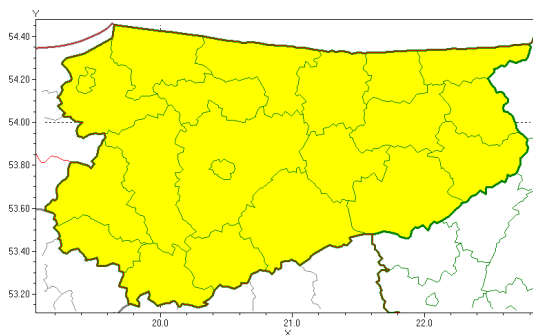

Zasięg ostrzeżeń w województwie

Intensywne opady deszczu z burzami
2018-07-12 11:57

WOJEWÓDZTWO WARMI SKO-MAZURSKIE
OSTRZEŻENIA METEOROLOGICZNE ZBIORCZO NR 4
WYKAZ OBSZARÓW ZUCIENNYCH OSTRZEŻEŃ
o godz. 11:57 dnia 12.07.2018

Zjawisko/Stopień zagrożenia	Intensywne opady deszczu z burzami/1
Obszar	powiaty: bartoszycki, braniewski, działdowski, Elbląg, elbląski, ełcki, giżycki, gołdapski, iławski, kętrzyński, lidzbarski, mrągowski, nidzicki, nowomiejski, olecki, Olsztyn, olsztyński, ostródzki, piski, szczyciński, wgorzewski
Ważność	od godz. 14:00 dnia 12.07.2018 do godz. 24:00 dnia 12.07.2018
Prawdopodobieństwo	80%
Przebieg	Prognozuje się wystąpienie opadów deszczu o natężeniu umiarkowanym, okresami silnym. Prognozowana wysokość opadów za okres ważności Ostrzeżenia od 15 mm do 30 mm, miejscami do 40 mm. W trakcie opadów deszczu będą występowały burze z porywami wiatru do 70 km/h.
SMS/RSO	Woj. warmińsko-mazurskie (wszystkie powiaty), IMGW-PIB wydał ostrzeżenie pierwszego stopnia o intensywnych opadach deszczu z burzami
Dyrektor synoptyk IMGW-PIB	Magdalena Pękala