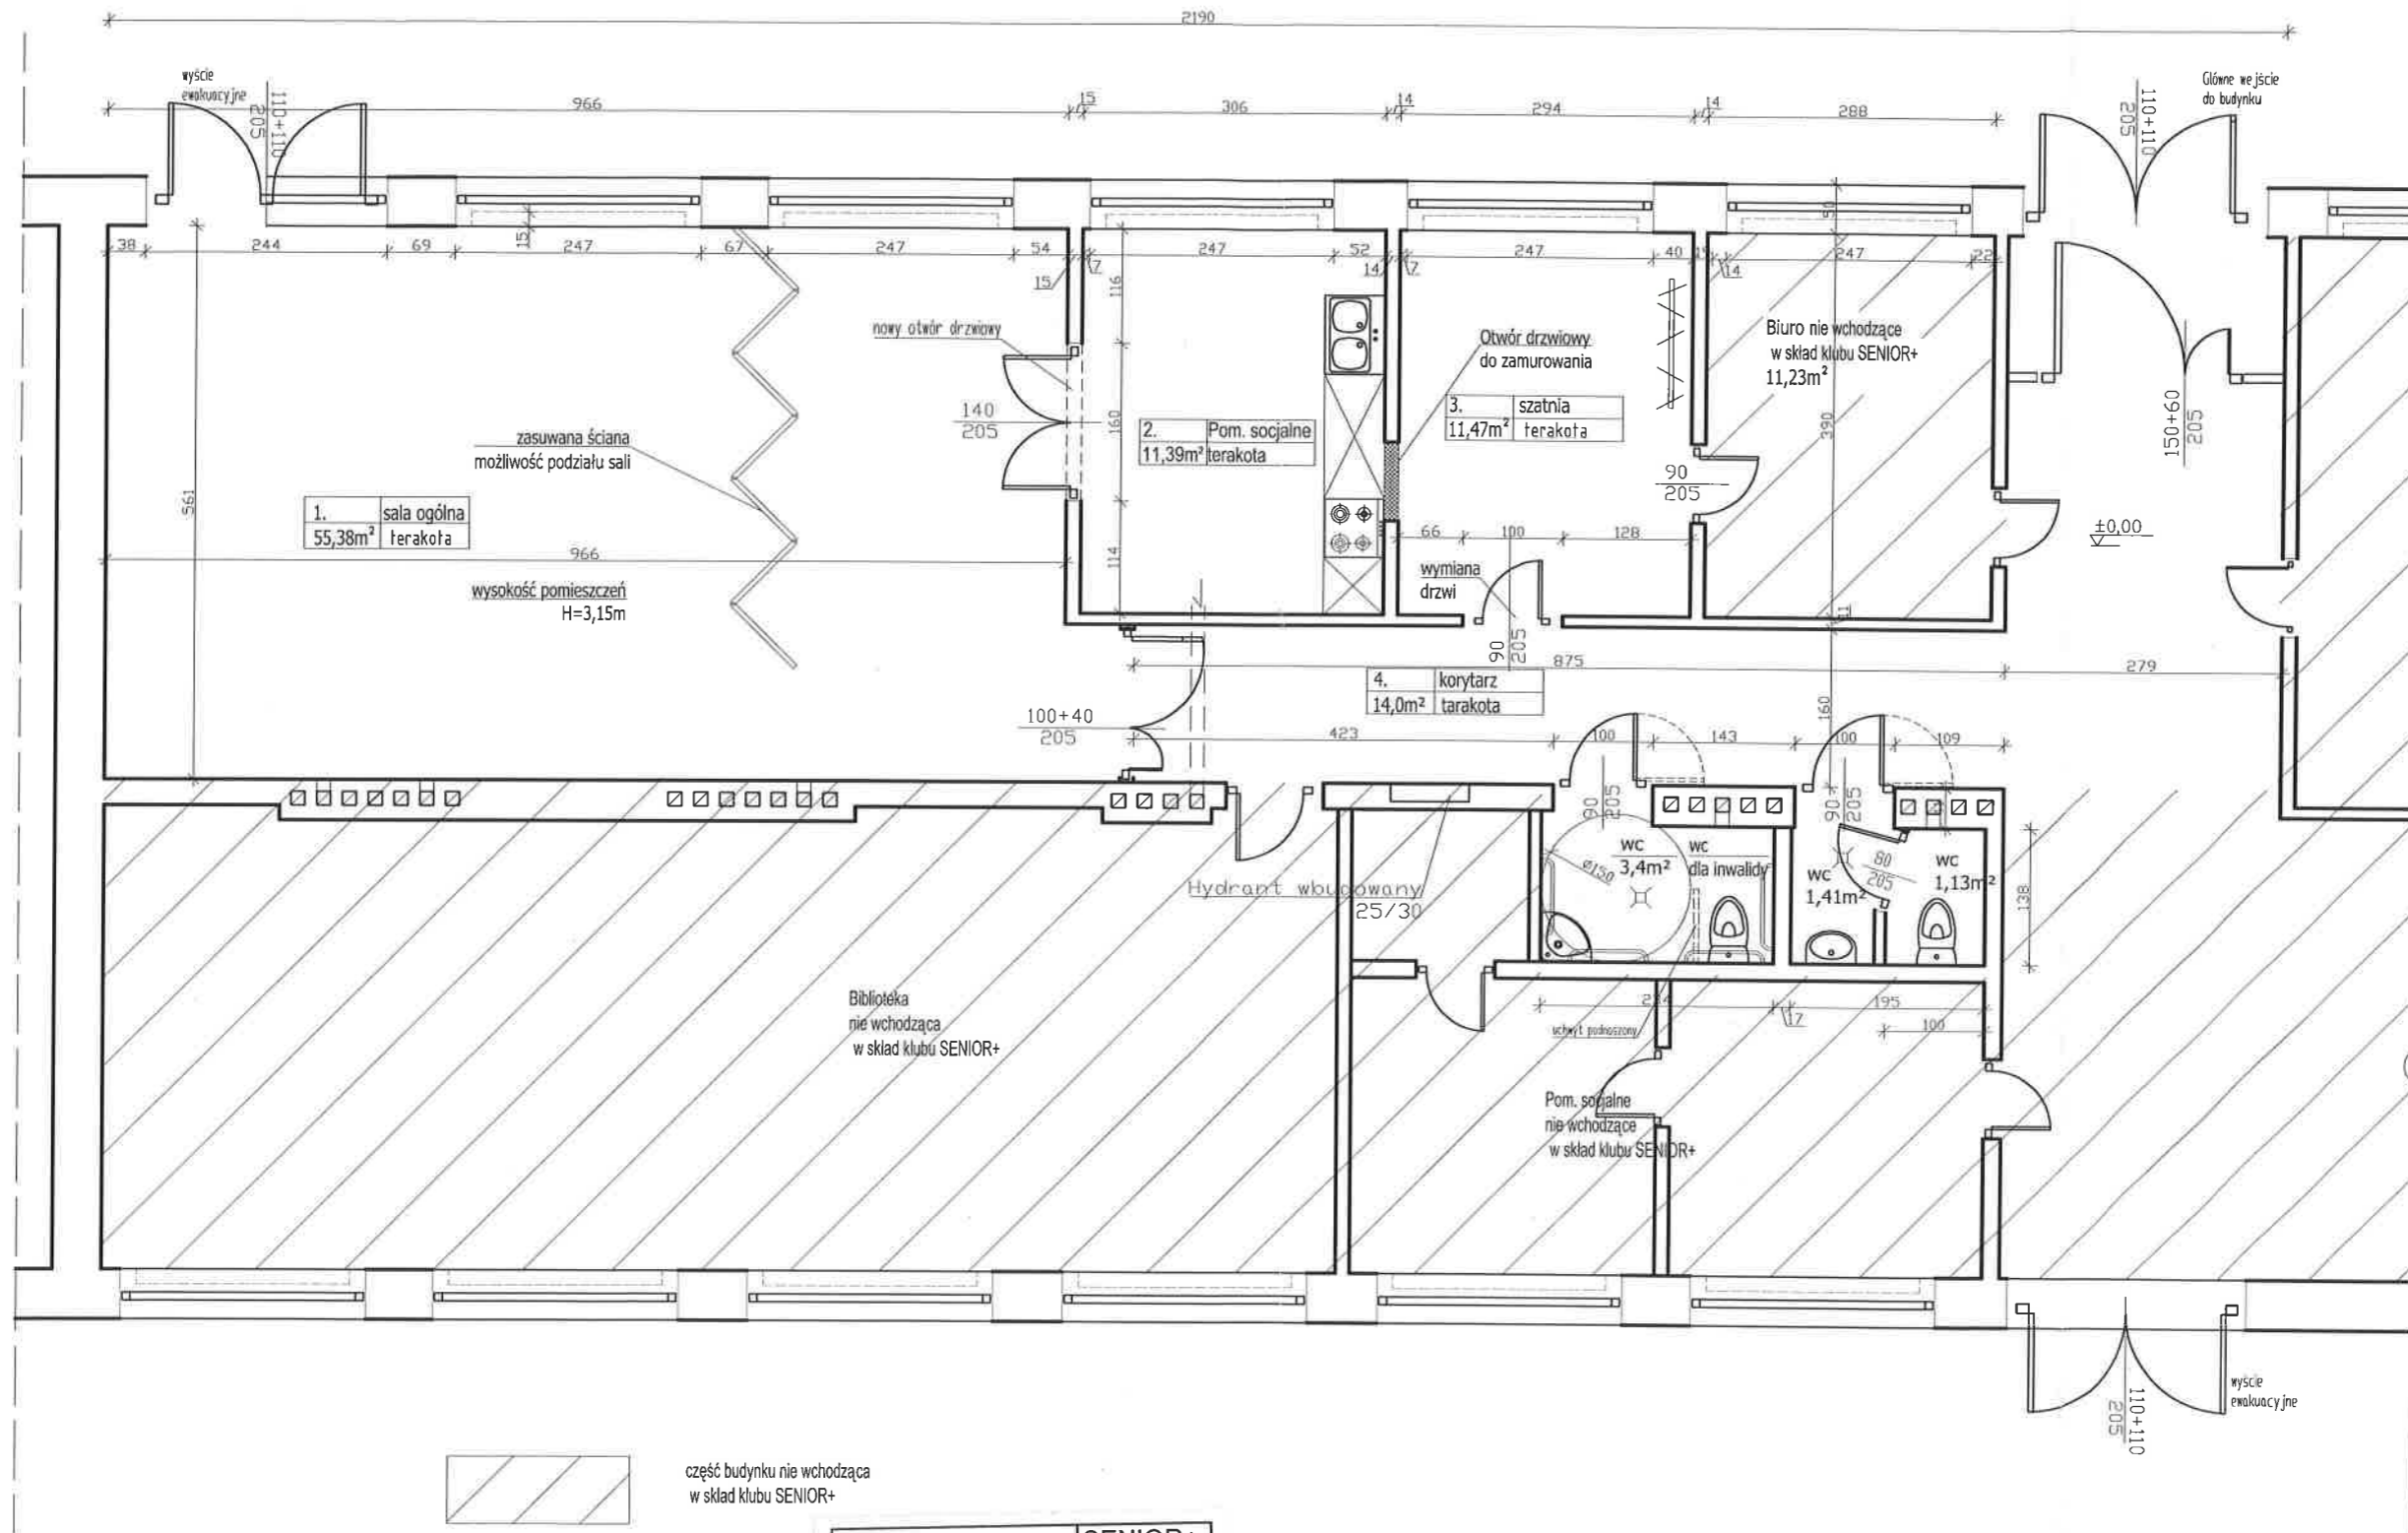

### PROJEKT ZAGOSPODAROWANIA DZIAŁKI

Remont i przebudowa części budynku Gminnego Ośrodka Kultury  
w Sorkwicach, działka nr 72/8 obręb 15-Sorkwity, gm. Sorkwity

Skala  
1:1000

Investor (użytkownik): Gmina Sorkwity  
ul. Olsztyńska 16A, 11-730 Sorkwity

	Imię i nazwisko	Uprawnienia	Data	Podpis
Wykonał / projektował	Roman Wołosz	25/90/OL	02.2018	

 część budynku nie wchodząca w skład klubu SENIOR+

	SENIOR+
pow zab	107,18
pow całkowita	107,18
kubatura netto	337,62
pow użytkowa	97,05

Rysunek	Rzut poziomy	
Obiekt	Przebudowa i remont części budynku Gminnego Ośrodka Kultury w Sorkwicach na klub "SENIOR+"	
Adres inwestycji	Działka nr 72/8 obręb 15 - Sorkwity, gm. Sorkwity	
Inwestor, właściciel	Gmina Sorkwity	Data: 03.2018r.
Projektował	Katarzyna Walczak upr. bud. nr POM/0324/POOK/13 Roman Wołosz upr. bud. 25/91 OL	Skala 1:75
		Nr rys. 1