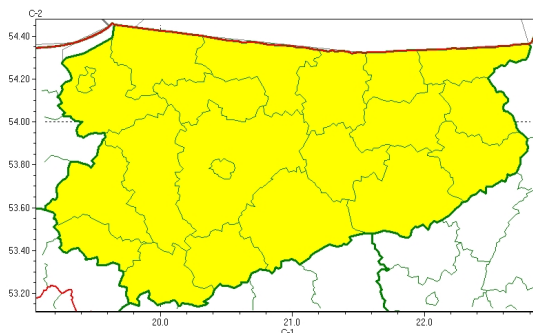

### Zasięg ostrzeżeń w województwie

Silny mróz  
2022-12-14 11:52

**WOJEWÓDZTWO WARMI SKO-MAZURSKIE**  
**OSTRZE ENIA METEOROLOGICZNE ZBIORCZO NR 221**  
**WYKAZ OBOWIĄZUJĄCYCH CYCHOSTRZEŃ**  
**o godz. 11:52 dnia 14.12.2022**

Zjawisko/Stopień zagrożenia	Silny mróz/1
Obszar (w nawiasie numer ostrzeżenia dla powiatu)	powiaty: bartoszycki(88), braniewski(90), działdowski(91), Elbląg(89), elbląski(90), etcki(91), giżycki(90), gołdapski(89), iławski(91), kętrzyński(85), lidzbarski(89), mrągowski(85), nidzicki(92), nowomiejski(92), olecki(90), Olsztyn(89), olsztyński(91), ostródzki(92), piski(89), szczyciński(88), wągrowski(89)
Ważność	od godz. 18:00 dnia 14.12.2022 do godz. 09:00 dnia 15.12.2022
Prawdopodobieństwo	75%
Przebieg	Prognozują się temperatury minimalne w nocy od -16°C do -12°C. Wiatr o średniej prędkości od 10 km/h do 20 km/h, z kierunków południowych.
SMS	IMGW-PIB OSTRZEGA: MRÓZ/1 warmi sko-mazurskie (wszystkie powiaty) od 18:00/14.12 do 09:00/15.12.2022 temp. min -16 st, wiatr 10-20 km/h. Dotyczy powiatów: wszystkie powiaty.
RSO	Woj. warmi sko-mazurskie (wszystkie powiaty), IMGW-PIB wydał ostrzeżenie pierwszego stopnia o silnych mrozach
Uwagi	Brak.