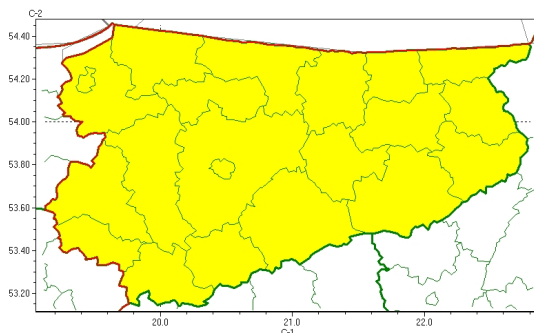

Zasięg ostrzeżeń w województwie

Przymrozki
2023-04-27 11:31

WOJEWÓDZTWO WARMI SKO-MAZURSKIE
OSTRZEŃNIA METEOROLOGICZNE ZBIORCZO NR 67
WYKAZ OBOWIĄZUJĄCYCH OSTRZEŃNIA
o godz. 11:31 dnia 27.04.2023

Zjawisko/Stopień zagrożenia	Przymrozki/1
Obszar (w nawiasie numer ostrzeżenia dla powiatu)	powiaty: bartoszycki(30), braniewski(35), działdowski(28), Elbląg(35), elbląski(35), ełcki(32), giżycki(31), gołdapski(31), iławski(28), kętrzyński(29), lidzbarski(30), mrągowski(29), nidzicki(28), nowomiejski(28), olecki(31), Olsztyn(29), olsztyński(29), ostródzki(28), piski(33), szczyciński(32), wgorzewski(31)
Ważność	od godz. 00:00 dnia 28.04.2023 do godz. 07:00 dnia 28.04.2023
Prawdopodobieństwo	80%
Przebieg	Prognozowany jest spadek temperatury powietrza do około -3°C, przy gruncie do -6°C.
SMS	IMGW-PIB OSTRZEŻENIA: PRZYMROZKI/1 warmińsko-mazurskie (wszystkie powiaty) od 00:00/28.04 do 07:00/28.04.2023 temp. min -3 st., przy gruncie -6 st. Dotyczy powiatów: wszystkie powiaty.
RSO	Woj. warmińsko-mazurskie (wszystkie powiaty), IMGW-PIB wydał ostrzeżenie pierwszego stopnia o przymrozkach
Uwagi	Brak.