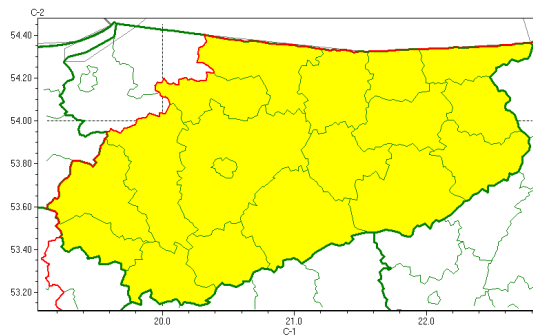

Zasięg ostrzeżeń w województwie

Burze z gradem
2022-08-22 05:31

WOJEWÓDZTWO WARMI SKO-MAZURSKIE OSTRZEŻENIA METEOROLOGICZNE ZBIORCZO NR 160 WYKAZ OBOWIĄZUJĄCYCH OSTRZEŻEŃ o godz. 05:31 dnia 22.08.2022

Zjawisko/Stopień zagrożenia	Burze z gradem/1
Obszar (w nawiasie numer ostrzeżenia dla powiatu)	powiaty: bartoszycki(68), działdowski(68), etcki(69), giżycki(69), gołdapski(68), iławski(69), kętrzyński(66), lidzbarski(68), mrągowski(65), nidzicki(68), nowomiejski(69), olecki(69), Olsztyn(66), olsztyński(68), ostródzki(70), piski(67), szczycieński(66), wgorzewski(68)
Ważność	od godz. 13:00 dnia 22.08.2022 do godz. 20:00 dnia 22.08.2022
Prawdopodobieństwo	70%
Przebieg	Prognozowane są burze, którym miejscami będą towarzyszyły silne opady deszczu do 20 mm oraz porywy wiatru do 70 km/h. Miejscami grad.
SMS	IMGW-PIB OSTRZEŻEGA: BURZE Z GRADEM/1 warmi sko-mazurskie (18 powiatów) od 13:00/22.08 do 20:00/22.08.2022 deszcz 20 mm, grad, porywy 70 km/h. Dotyczy powiatów: bartoszycki, działdowski, etcki, giżycki, gołdapski, iławski, kętrzyński, lidzbarski, mrągowski, nidzicki, nowomiejski, olecki, Olsztyn, olsztyński, ostródzki, piski, szczycieński i wgorzewski.
RSO	Woj. warmi sko-mazurskie (18 powiatów), IMGW-PIB wydał ostrzeżenie pierwszego stopnia o burzach z gradem
Uwagi	Brak.