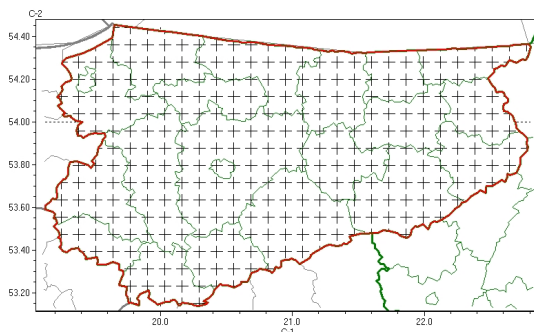

Zasięg komunikatu w województwie

Gęsta mgła

Komunikat meteorologiczny z godz. 10:23 dnia 22.12.2022

Nazwa biura	IMGW-PIB Centralne Biuro Prognoz Meteorologicznych - Wydział w Białymstoku
Zjawiska	Gęsta mgła
Obszar	województwo warmińsko-mazurskie powiaty: bartoszycki, braniewski, działowski, Elbląski, elbląski, ełcki, giżycki, gołdapski, iławski, kętrzyński, lidzbarski, mrągowski, nidzicki, nowomiejski, olecki, Olsztyn, olsztyński, ostródzki, piski, szczyciński, wgorzewski
Sytuacja meteorologiczna	Na obszarze województwa utrzymują się gęste mgły ograniczające widzialność od 100 m do 400 m. Przewiduje się, że w ciągu najbliższych godzin nadal utrzymają się mgły z widzialnością, ograniczającą widzialność do 200 m.
Uwagi	Komunikat przygotowano na podstawie danych z systemów teledetekcji atmosfery oraz sieci pomiarowo-obszernych IMGW-PIB. Lokalnie zjawiska mogą mieć inny przebieg niż opisany.
Godzina i data wydania	godz. 10:23 dnia 22.12.2022