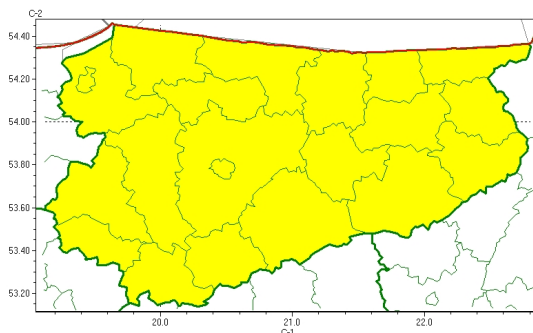

Zasięg ostrzeżeń w województwie

Przymrozki
2023-03-27 11:28

WOJEWÓDZTWO WARMI SKO-MAZURSKIE **OSTRZEŻENIA METEOROLOGICZNE ZBIORCZO NR 55** **WYKAZ OBOWIĄZUJĄCYCH CYCHOSTRZEŻEŃ** **o godz. 11:28 dnia 27.03.2023**

| Zjawisko/Stopień zagrożenia | Przymrozki/1 |
|---|--|
| Obszar (w nawiasie numer ostrzeżenia dla powiatu) | powiaty: bartoszycki(23), braniewski(28), działdowski(21), Elbląg(28), elbląski(28), ełcki(25), giżycki(24), gołdapski(24), iławski(21), kętrzyński(23), lidzbarski(23), mrągowski(23), nidzicki(21), nowomiejski(21), olecki(24), Olsztyn(22), olsztyński(22), ostródzki(21), piski(26), szczyciński(25), wągrowski(24) |
| Ważność | od godz. 21:00 dnia 27.03.2023 do godz. 10:00 dnia 29.03.2023 |
| Prawdopodobieństwo | 80% |
| Przebieg | Prognozowany jest spadek temperatury powietrza poniżej 0°C. Temperatura minimalna w nocy od -6°C do -4°C, przy gruncie od -9°C do -5°C. Temperatura maksymalna we wtorek od 0°C do 3°C. |
| SMS | IMGW-PIB OSTRZEŻENIA: PRZYMROZKI/1 warmińsko-mazurskie (wszystkie powiaty) od 21:00/27.03 do 10:00/29.03.2023 temp. min -6 st., przy gruncie -9 st. Dotyczy powiatów: wszystkie powiaty. |
| RSO | Woj. warmińsko-mazurskie (wszystkie powiaty), IMGW-PIB wydał ostrzeżenie pierwszego stopnia o przymrozkach |
| Uwagi | Brak. |